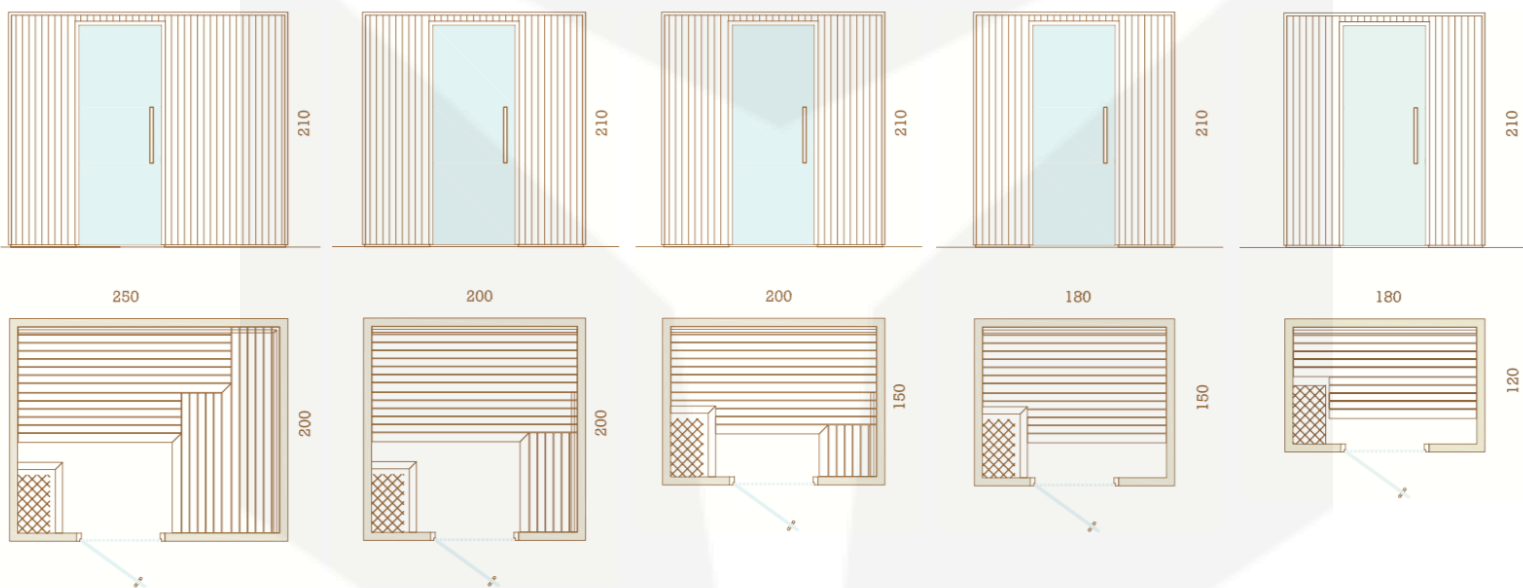

Topol'

Jelša

Termo topol'

Číre

Bronzové

Šedé

Familia 200X200

ZÁKLADNÝ SET

- Obklad stien: Vertikálny profil STS10
- Základný rám: Drevo
- Predná stena: Drevo
- Interiér: Steny a obklad, lavičky, opierky
- Dvere: Sklenené so samozatváracími pántami s prémiovým madlom
- Osvetlenie: Nástenné lampy s Led osvetlením