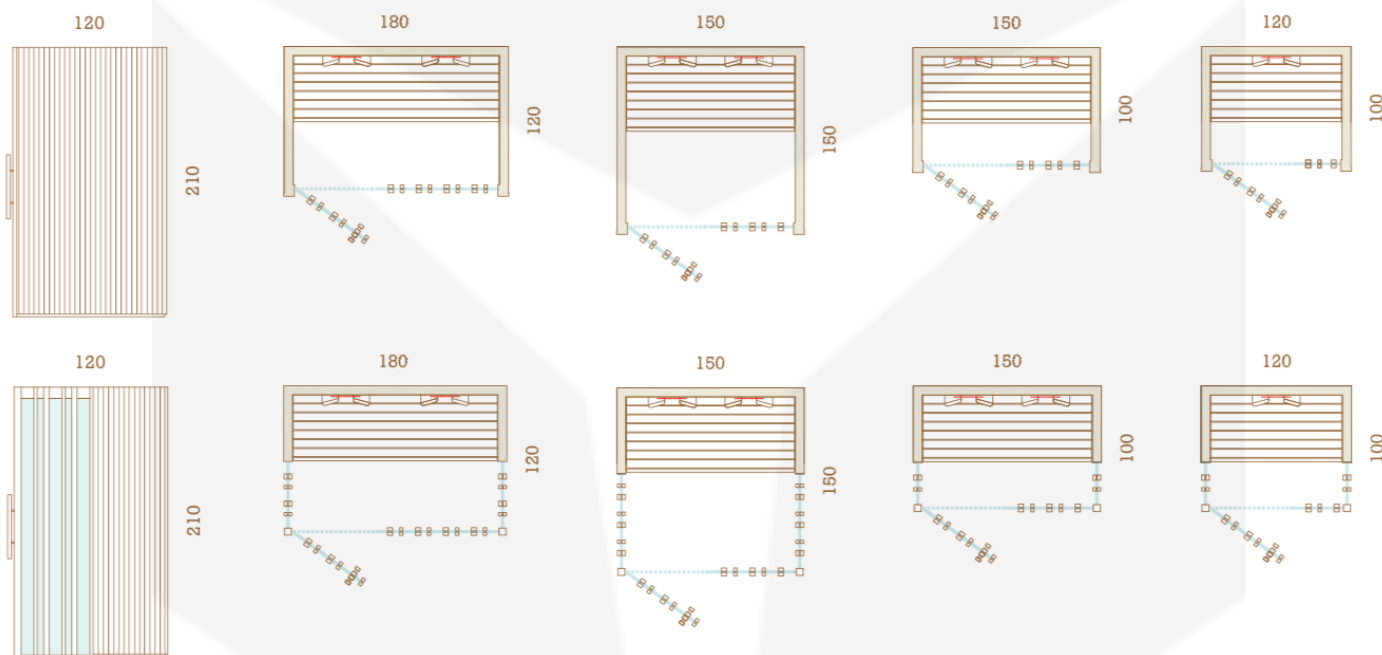

Topol'

Jelša

Termo topol'

Číre

Bronzové

Šedé

Irradia 120X180

### ZÁKLADNÝ SET

- Obklad stien: Vertikálny profil STV Valeura
- Základný rám: Drevo
- Predná stena: Drevo a sklo
- Interiér: Steny a obklad, lavičky, ergonomické opierky
- Dvere: Sklenené so samozatváracími pántami
- Osvetlenie: s prémiovým madlom
- Nástenné lampy s Led osvetlením