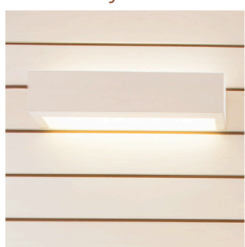

### ZÁKLADNÝ SET

Obklad stien: Horizontálny dvojfarebný profil SGS9

Základný rám: Hliník (čierny)

Predná stena: Sklo

Interiér: Steny a obklad, lavičky

Dvere: Sklenené so samozatváracími pántami alebo drevené s prémiovým madlom

LUMINA 200X200 s plnou výbavou

podlahový rošt

ochranný rám piecky

kamenný panel piecky

svetelný efekt

Exteriérové osvetlenie

držiak uterákov

lavičky v troch veľkostiach