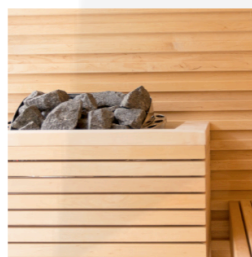

Upozornenie!  
Všetky dodané doplnky sú z rovnakého dreva ako obklad.

**wellspa** s.r.o.  
SAUNY | VÍRIVKY | RELAX

NATIVA 200X200 s plnou výbavou

Podlahový rošt

Led pásy za opierkou

Ochranný rám piecky

368x570x420 mm  
461x1150x420 mm

Lavička

Upozornenie!  
Všetky dodané doplnky sú z rovnakého dreva ako obklad.

**wellspa** s.r.o.  
SAUNY | VÍRIVKY | RELAX