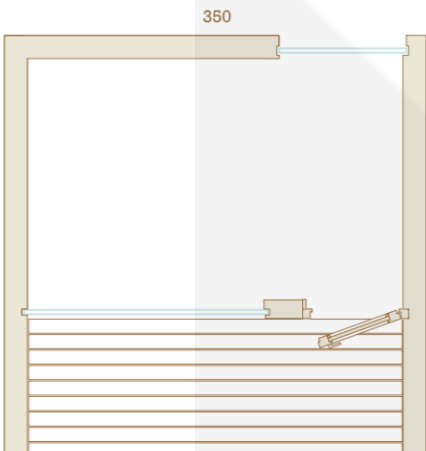

350

700

283

283

350

350

700

350

350

350

350

350

700

350

Možné kombinácie sauny a predsieni

Upozornenie!
Všetky dodané doplnky sú z rovnakého dreva ako obklad.

wellspa s.r.o.
SAUNY | VÍRIVKY | RELAX