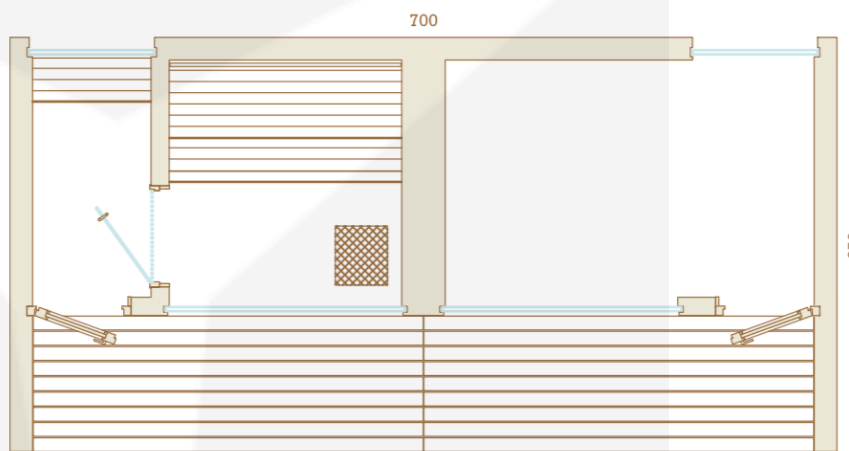

350

700

283

283

350

350

700

350

350

350

350

350

700

350

Možné kombinácie sauny a predsieni

Upozornenie!
Všetky dodané doplnky sú z rovnakého dreva ako obklad.

wellspa s.r.o.
SAUNY | VÍRIVKY | RELAX