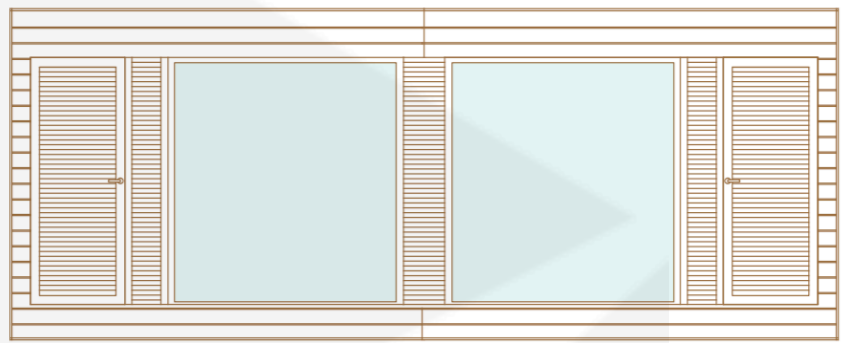

Natura 350X350

Exteriér a terasa:

- Vonkajší obklad zo severského smreku, horizontálny V profil 18x140mm, čierna povrchová úprava UV odolná
- Masívna strešná konštrukcia
- Strešná krytina EPDM
- Čierne hranaté okapy
- Terasový obklad a podlaha z tepelne upravenej borovice, hnedá povrchová úprava s UV ochranou
- Masívne vstupné dvere z tepelne upravenej severskej borovice
- Okná z tepelne upravenej termo borovice so selektívnym temperovaným trojsklom
- Vnútorne dvere z kaleného 8mm číreho skla (možnosť bronzovaného skla)

Interiér:

- Všetky interiérové detaily sú vyrobené z kvalitného tepelne upraveného jelšového dreva
- Vnútorne stenové a stropné panely z profilov C5 kladených horizontálne v rozmere 27x68mm
- Lavička v šatni
- Lavičky a opierky v saunovej miestnosti
- Vonkajšie bodové svetlá IP65
- Vnútri sauny teplá biela LED za operadlom a pod lavicami stmievateľná diaľkovým ovládaním

Upozornenie!

Všetky dodané doplnky sú z rovnakého dreva ako obklad.

wellspa s.r.o.
SAUNY | VÍRIVKY | RELAX

350

700

283

283

350