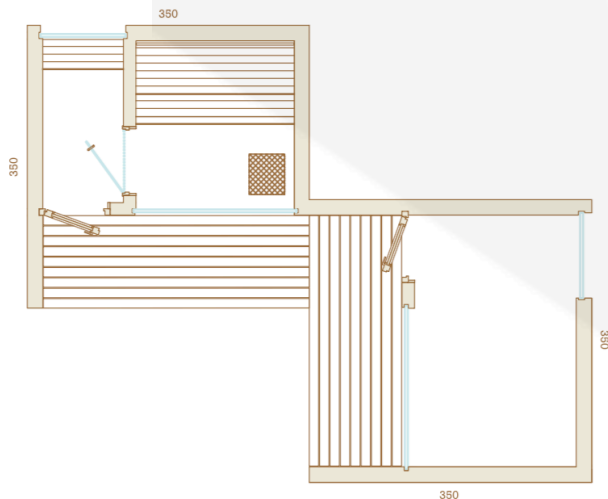

350

350

350

350